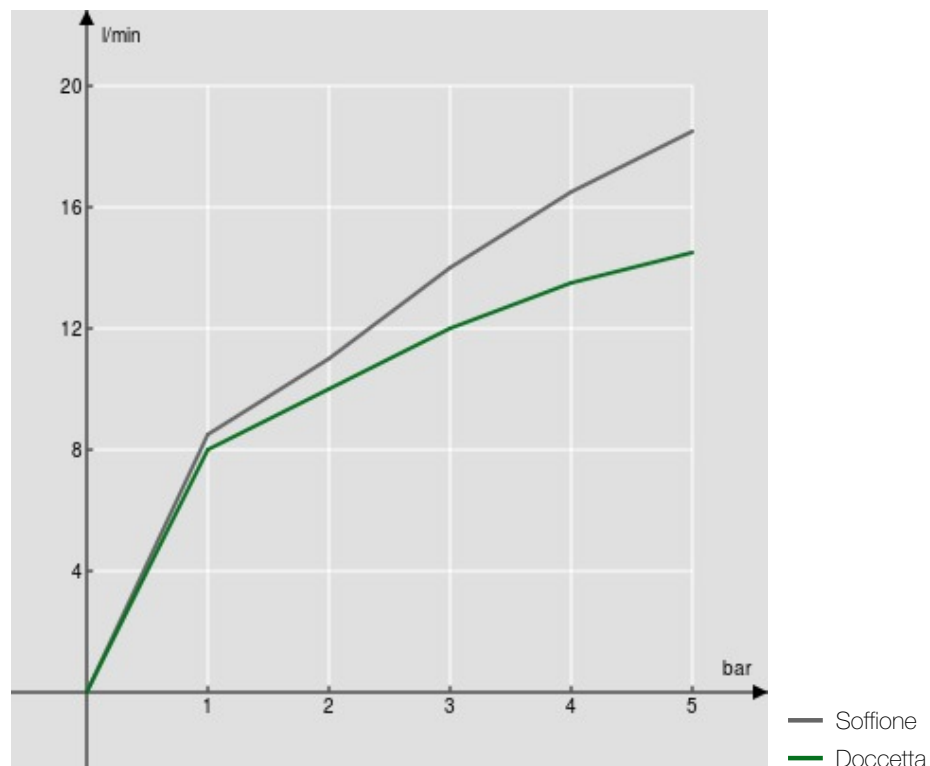

SPECIFICHE

Termostatico esterno con rampa telescopica

Warm honey PVD

Blocco di sicurezza 38° C

Valvoline antiritorno

Soffione a snodo ø 200 mm abs

Supporto doccetta scorrevole e orientabile

Doccetta monogetto e flessibile 150 cm

Imballo: 117 x 42 x 8,5 cm / 0,041769 m³ / 8,2 kg

DIAGRAMMA DI PORTATA: ACQUA CALDA/FREDDA

DIAGRAMMA DI PORTATA: ACQUA MISCELATA