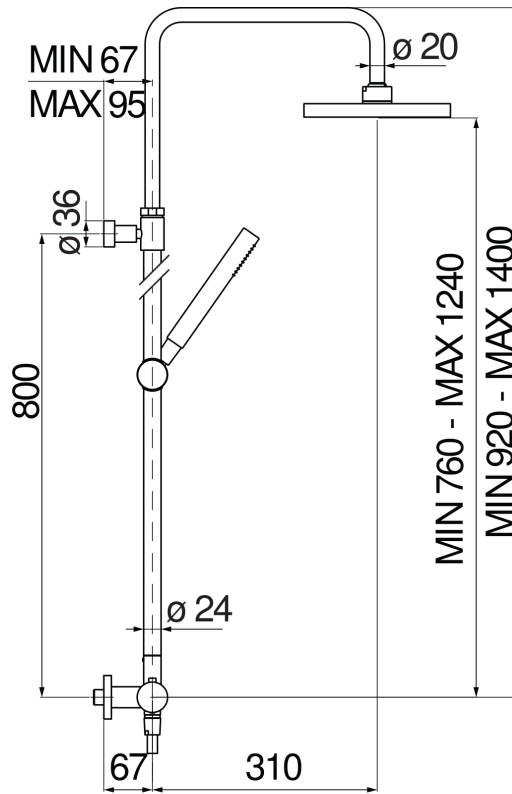

SPECIFICHE

Termostatico esterno con rampa telescopica

Warm honey PVD

Blocco di sicurezza 38° C

Valvoline antiritorno

Soffione a snodo ø 200 mm abs

Supporto doccetta scorrevole e orientabile

Doccetta monogetto e flessibile 150 cm

Imballo: 117 x 42 x 8,5 cm / 0,041769 m³ / 8,2 kg

DIAGRAMMA DI PORTATA: ACQUA CALDA/FREDDA

DIAGRAMMA DI PORTATA: ACQUA MISCELATA