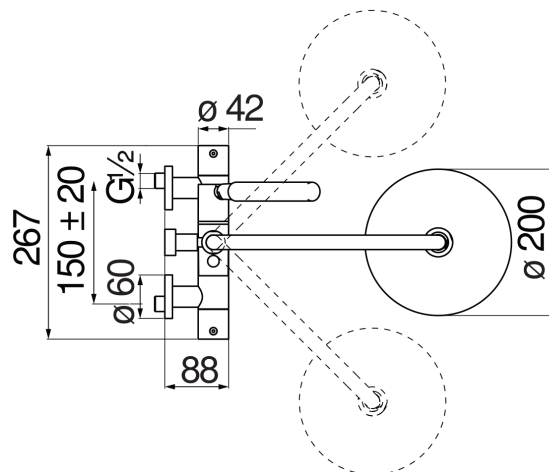

SPECIFICHE

Termostatico esterno con rampa telescopica

Warm honey PVD

Blocco di sicurezza 38° C

Valvoline antiritorno

Soffione a snodo ø 200 mm abs

Supporto doccetta scorrevole e orientabile

Doccetta monogetto e flessibile 150 cm

Imballo: 117 x 42 x 8,5 cm / 0,041769 m³ / 8,2 kg

DIAGRAMMA DI PORTATA: ACQUA CALDA/FREDDA

DIAGRAMMA DI PORTATA: ACQUA MISCELATA